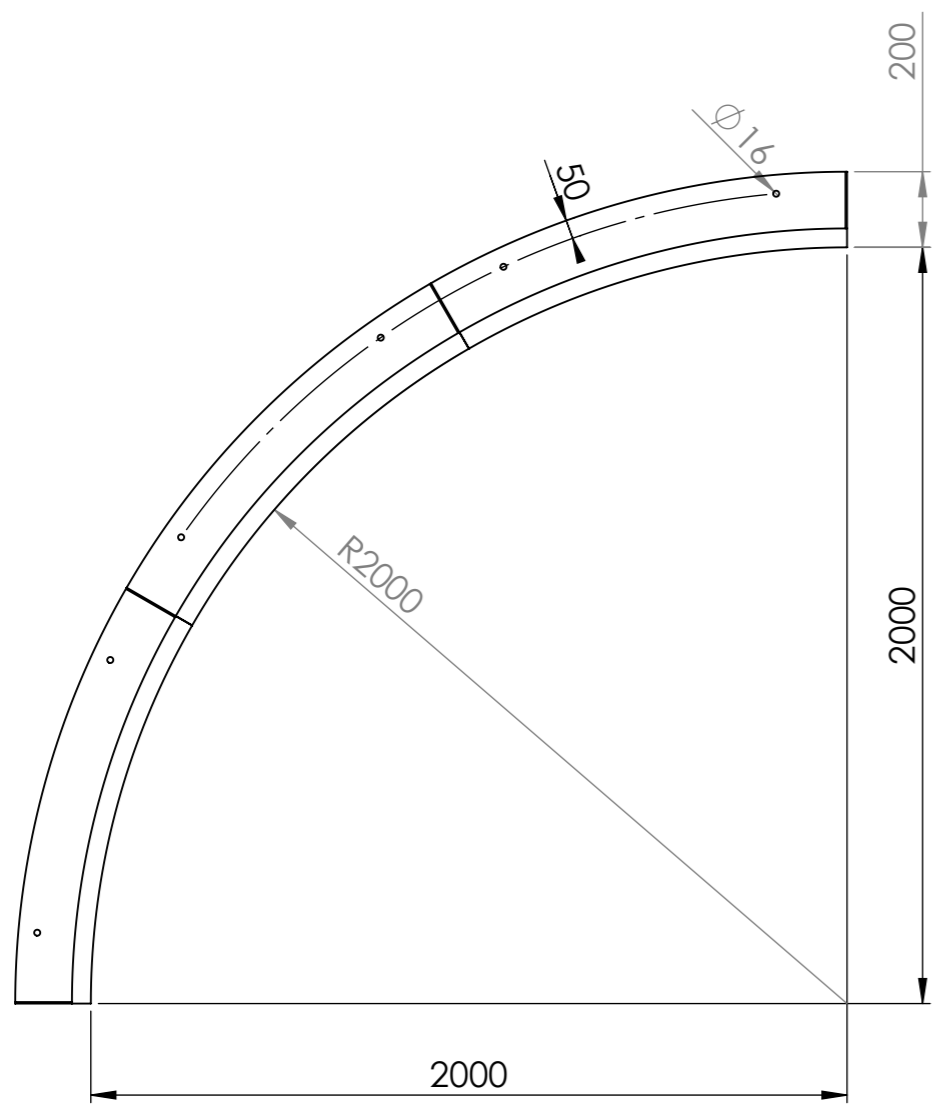

1 2 3 4 5 6 7 8

A B C D E F

DETAIL A
SCALE 1 : 10

DRAWN	M. Verhoeven	DATE	1-2-2018		TITLE:	Corten 4mm	
REVISION		DATE	1-5-2018		Drawing:	CRCN4_600_2000	A3
		Liessentstraat 4, 5405 AG Uden (NL). t 0031 (0)413 - 27 41 68. e info@adezz.com, i www.adezz.com			Color:	-	Mass (kg): 93.04
				SCALE:1:20	SHEET 1 OF 7		