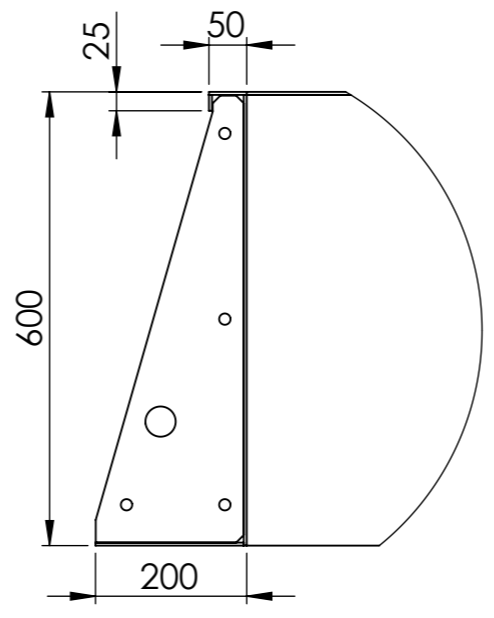

1 2 3 4 5 6 7 8

A B C D E F

DETAIL A
SCALE 1 : 10

DRAWN	M. Verhoeven	DATE	1-2-2018		TITLE:	Corten 4mm	
REVISION		DATE	1-5-2018		Drawing:	CRCN4_600_2000	A3
		Liessentstraat 4, 5405 AG Uden (NL). t 0031 (0)413 - 27 41 68. e info@adezz.com, i www.adezz.com			Color:	-	Mass (kg): 93.04
				SCALE:1:20	SHEET 1 OF 7		